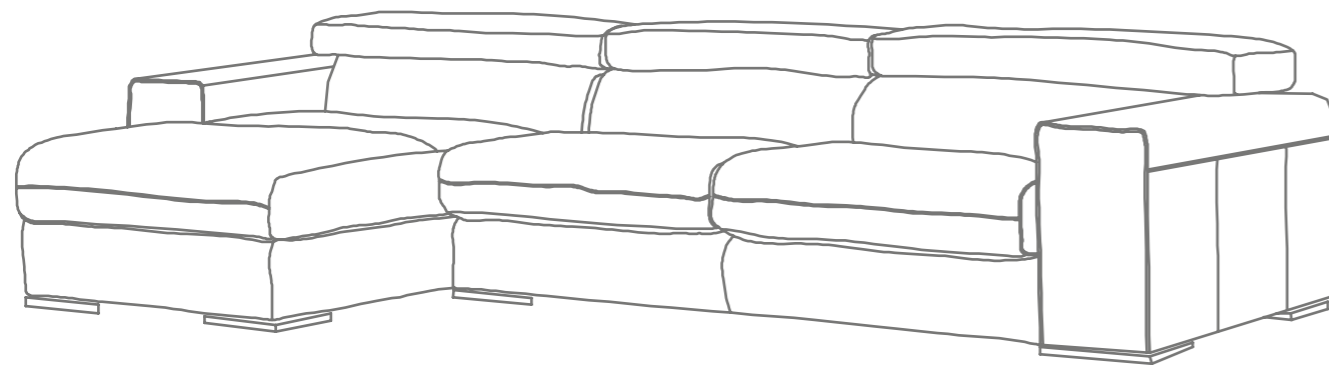

Bassico Promo

	240	220	200	300	280	corredera eléctrica
METRAJE	11	10,2	9,50	16,2	15,5	
SERIE 01	1.310,00	1.234,00	1.118,00	2.012,00	1.939,00	180
PIEL / LEATHER 101	2.173,00	2.020,00	1.870,00	3.342,00	3.172,00	180
M³	2,00	1,75	1,60	3,05	2,90	
KG	85,0	80,0	75,0	135	130	

características técnicas

Estructura de madera recubierta de poliéster de alta densidad, con sistema de ensamblado de grapa en ángulos de unión.
Respaldo con cabezal regulable en diferentes posiciones, confeccionado con cincha elástica de gran elasticidad.
Almohadas de respaldo confeccionadas en goma espuma.
Asientos deslizantes.
Opcionales deslizantes eléctricos.
Base de asiento confeccionada en goma de espuma de 32 kg suave.
Acabado deslizante.

h:70 f:105

medida total de altura 0,70 / 0,90 m
medida total de fondo 1,05 / 1,40 m
ancho total de brazo 0,30 m
opcional ancho total brazo 0,20 m

asientos deslizantes manuales incluidos