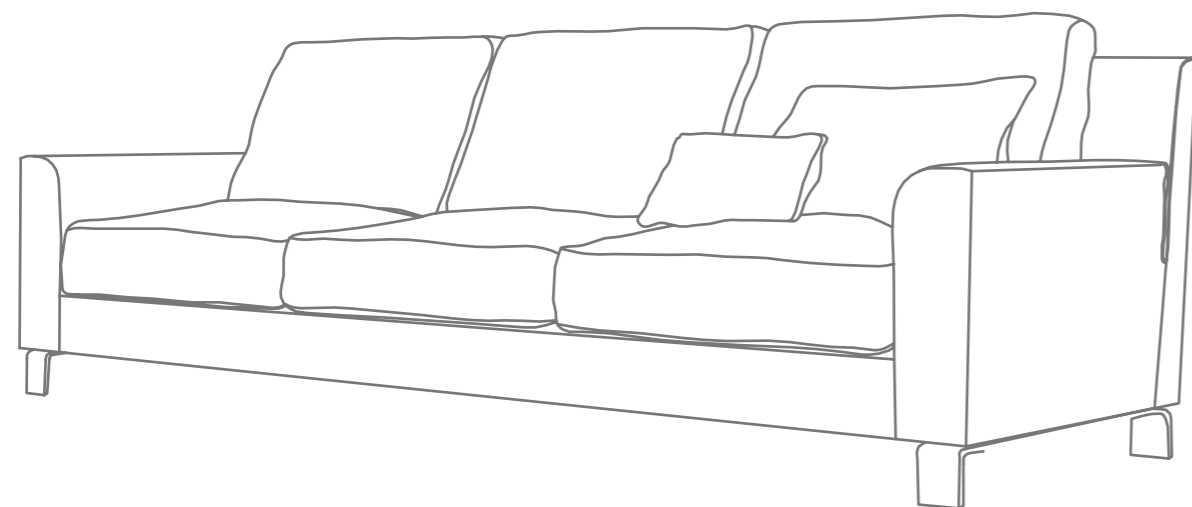

Diversi

	248	228	208	188	168	106	86
METRAJE	14	13	12	11	10	7	6
TELA CLIENTE / COM	1.378,00 €	1.253,00 €	1.193,00 €	1.130,00 €	1.078,00 €	730,00 €	601,00 €
SERIE 01	1.521,00 €	1.340,00 €	1.256,00 €	1.183,00 €	1.120,00 €	809,00 €	752,00 €
SERIE 02	1.599,00 €	1.485,00 €	1.387,00 €	1.288,00 €	1.204,00 €	836,00 €	775,00 €
SERIE 03	1.691,00 €	1.544,00 €	1.462,00 €	1.340,00 €	1.248,00 €	866,00 €	809,00 €
SERIE 04	1.798,00 €	1.634,00 €	1.548,00 €	1.422,00 €	1.319,00 €	931,00 €	841,00 €
PIEL / LEATHER 101	2.294,00 €	2.082,00 €	2.071,00 €	1.939,00 €	1.786,00 €	1.414,00 €	1.177,00 €
PIEL / LEATHER 102	2.573,00 €	2.437,00 €	2.284,00 €	2.176,00 €	1.982,00 €	1.598,00 €	1.310,00 €
M³	2,25	2,05	1,90	1,70	1,55	0,90	0,65
KG	80	76	70	65	60	40	35

232	212	192	172	152	106	96	100x100	120x95
10,50	9,50	9,00	8,00	8,60	6,10	6,00	8,60	8,00
1.273,00 €	1.149,00 €	1.087,00 €	1.025,00 €	973,00 €	1.099,00 €	1.078,00 €	973,00 €	1.030,00 €
1.414,00 €	1.235,00 €	1.151,00 €	1.078,00 €	1.015,00 €	1.142,00 €	1.120,00 €	1.015,00 €	1.065,00 €
1.494,00 €	1.378,00 €	1.282,00 €	1.183,00 €	1.099,00 €	1.225,00 €	1.204,00 €	1.099,00 €	1.155,00 €
1.586,00 €	1.439,00 €	1.357,00 €	1.235,00 €	1.143,00 €	1.269,00 €	1.248,00 €	1.143,00 €	1.198,00 €
1.693,00 €	1.529,00 €	1.443,00 €	1.317,00 €	1.214,00 €	1.340,00 €	1.319,00 €	1.214,00 €	1.270,00 €
2.157,00 €	1.945,00 €	1.935,00 €	1.802,00 €	1.649,00 €	1.775,00 €	1.754,00 €	1.643,00 €	1.670,00 €
2.430,00 €	2.184,00 €	2.230,00 €	2.033,00 €	1.839,00 €	1.972,00 €	1.950,00 €	1.870,00 €	1.900,00 €
2,25	2,05	1,90	1,70	1,55	0,90	0,65	1,55	1,55
80	76	70	65	60	40	35	60	60

características técnicas

Estructura de madera recubierta de poliéster de alta densidad, con sistema de ensamblado de grapa en ángulos de unión. Respaldo confeccionado con cincha elástica de gran elasticidad. Almohadas de respaldo confeccionadas en microfibra algodónada, desenfundables. Base de asiento confeccionada en goma espuma de 32 kg, reforzada con viscoelástica súper suave. Almohadas de asiento desenfundable. Patas metálicas acabadas en grafito satinado combinado en madera provistas de topes antideslizantes en acabado traslúcido. Acabado fijo.

h:0,95 f:0,95

h:0,95 f:1,60

medida total de altura 0,95 m
medida total de fondo 0,95 m
ancho total de brazo 0,20 m

Opcional sofás 2.48 / 226 partido incremento 160€