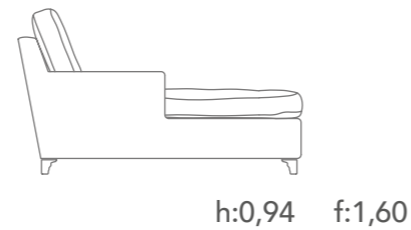

h:0,91 f:0,95

medida total de altura 0,91 m
 medida total de fondo 0,95 m
 ancho total de brazo 0,28 m

Cloud

medida total de altura 0,94 m
 medida total de fondo 0,98 m
 ancho total de brazo 0,22 m

características técnicas