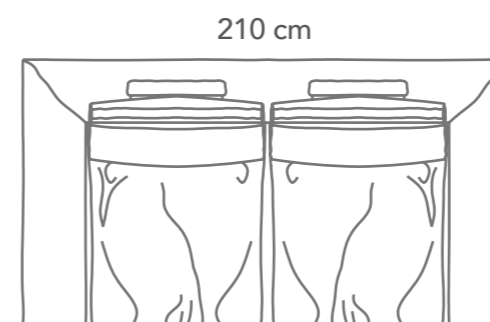

210 cm
Sofá de 3 plazas con 2 brazos 2.604 €