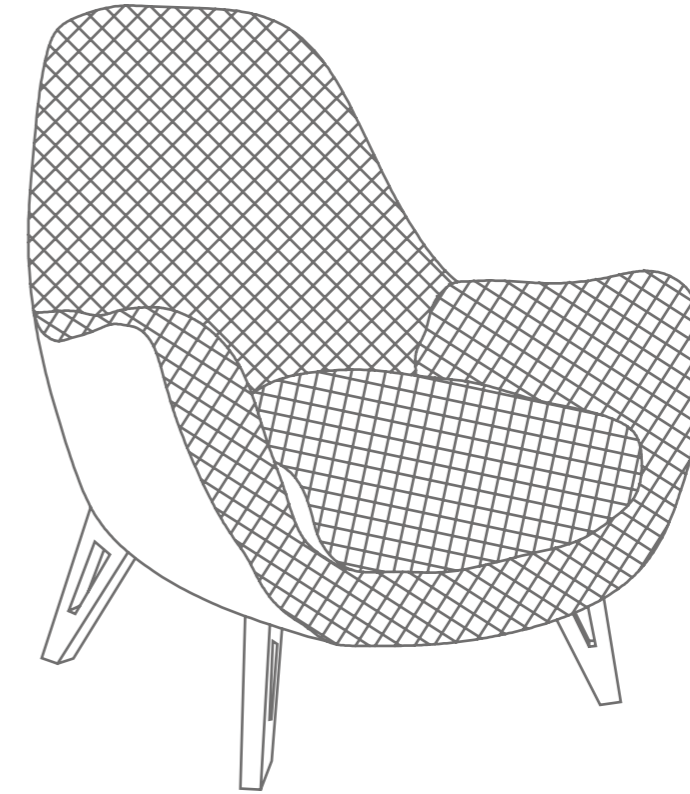

Butaca TKTK

h:1,10 f:0,75

medida total de altura 1,10 m
medida total de fondo 0,75 m
medida total de ancho 0,82 m

METRAJE	5
SERIE 02	741,00€

características técnicas

Estructura de madera recubierta de poliéster de alta densidad, con sistema de ensamblado de grapa en ángulos de unión. Respaldo confeccionado con cincha elástica de gran elasticidad.

Base de asiento confeccionada en goma espuma de 32 kg, reforzada con viscoelástica súper suave y recubierta de fibra termofusionada y antialérgica.

Patas en madera provistas de topes antideslizantes en acabado traslúcido.

Acabado fijo.

85% Pes, 15% co

Peso 529 g/lm. Piling 4-5. Abrasion 35.000 Ciclos Ancho 1.40

Lleva antimanchas. Instrucciones de lavado. Lavar a maquina 30°. Planchar por el revés. No lavar en seco

No secadora * Se puede lavar a mano