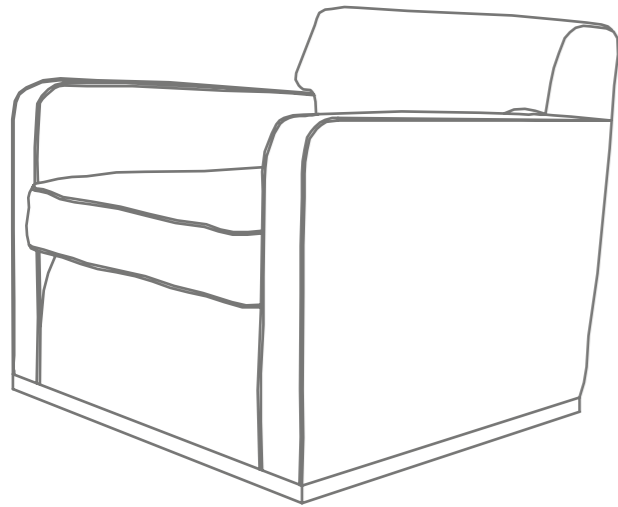

Tipo

	72	72
METRAJE	4,8	5
TELA CLIENTE / COM	505,00	568,00
SERIE 01	592,00	683,00
SERIE 02	613,00	706,00
SERIE 03	657,00	758,00
SERIE 04	698,00	785,00
PIEL / LEATHER 101	832,00	960,00
PIEL / LEATHER 102	939,00	1.083,00
M³	0,65	0,70
KG	40	42

h:0,68 f:0,84

h:0,88 f:0,84

medida total de altura 0,68 m y 0,88 m
medida total de fondo 0,84 m

características técnicas

Estructura de madera recubierta de poliéster de alta densidad, con sistema de ensamblado de grapa en ángulos de unión.

Respaldo confeccionado con cincha elástica de gran elasticidad.

Base de asiento confeccionada en goma espuma de 32 kg, reforzada con viscoelástica súper suave y recubierta de fibra termofusionada y antialérgica.

Almohadas de asiento desenfundables.

Patas de madera.

Acabado fijo.