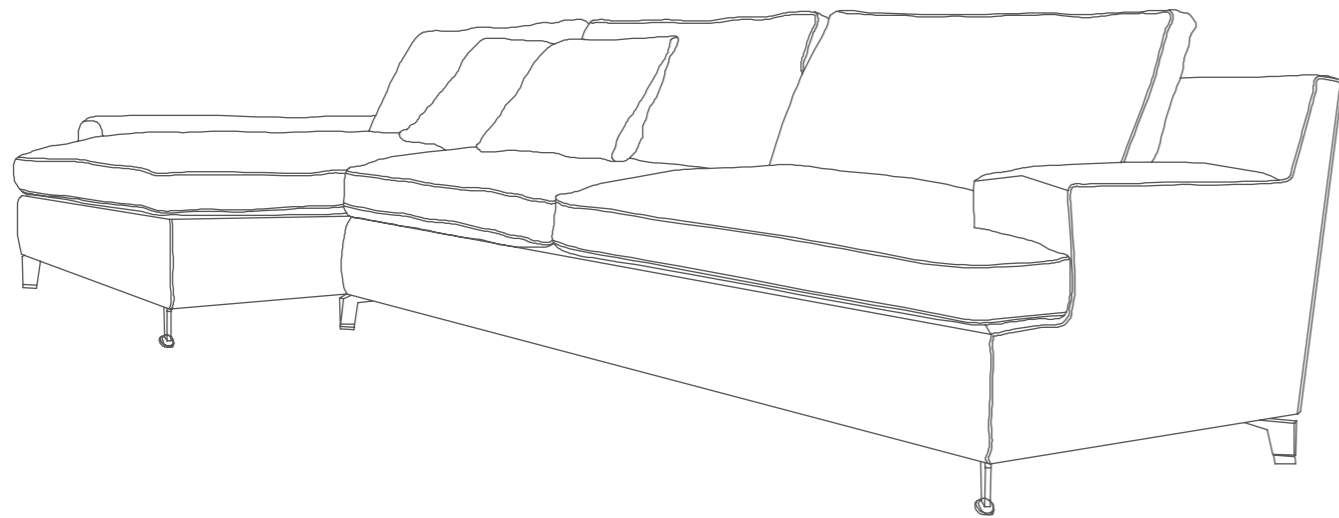

Cloud

medida total de altura 0,94 m
medida total de fondo 0,98 m
ancho total de brazo 0,22 m

características técnicas

Estructura de madera recubierta de poliéster de alta densidad, con sistema de ensamblado de grapa en ángulos de unión.
Respaldo confeccionado con cincha elástica de gran elasticidad.
Almohadas de respaldo confeccionadas en microfibra algodónada, desenfundables.
Almohada de asiento confeccionada en mezcla de fibra y latez con goma espuma de 32 kg, recubierta de fibra termofusionada y anti-
lérica.
Almohadas de asiento desenfundable.
Patas metálicas acabadas en grafito satinado provistas de topes anti-
deslizantes en acabado traslúcido.
Acabado fijo.

Opcional 4p (246) partido incremento + 140

	246	226	186	223	203	163	134	114	112
METRAJE	15	14	13	14	13	12	8	6,20	8,00
TELA CLIENTE / COM	1.473,00	1.361,00	1.168,00	1.383,00	1.278,00	1.068,00	874,00	794,00	1.092,00
SERIE 01	1.668,00	1.531,00	1.315,00	1.567,00	1.439,00	1.215,00	980,00	891,00	1.172,00
SERIE 02	1.744,00	1.599,00	1.374,00	1.638,00	1.503,00	1.274,00	1.024,00	931,00	1.280,00
SERIE 03	1.821,00	1.668,00	1.431,00	1.712,00	1.568,00	1.381,00	1.065,00	969,00	1.332,00
SERIE 04	1.899,00	1.735,00	1.492,00	1.786,00	1.631,00	1.392,00	1.109,00	1.009,00	1.387,00
PIEL / LEATHER 101	2.659,00	2.397,00	2.031,00	2.500,00	2.253,00	1.887,00	1.556,00	1.414,00	1.944,00
PIEL / LEATHER 102	2.943,00	2.661,00	2.556,00	2.768,00	2.500,00	2.395,00	1.723,00	1.566,00	2.154,00
M³	2,25	2,05	1,70	2,10	1,90	1,55	1,20	0,90	1,60
KG	80	76	65	75	70	60	45	40	55