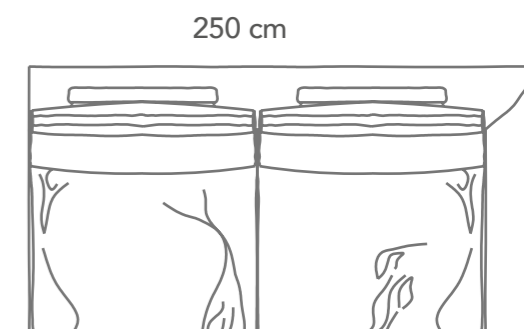

250 cm
Módulo de 4 plazas con 1 brazos 2.214 €