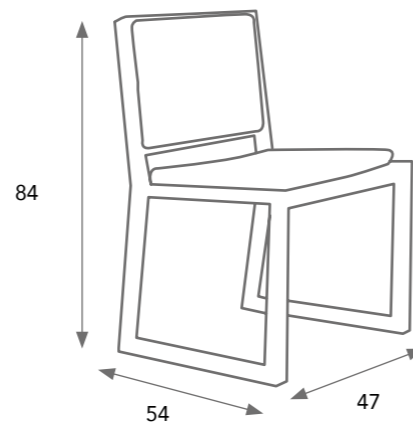

Silla

Ectta

ancho/alto	fondo	Precio
47x84 cm	54 cm	264€