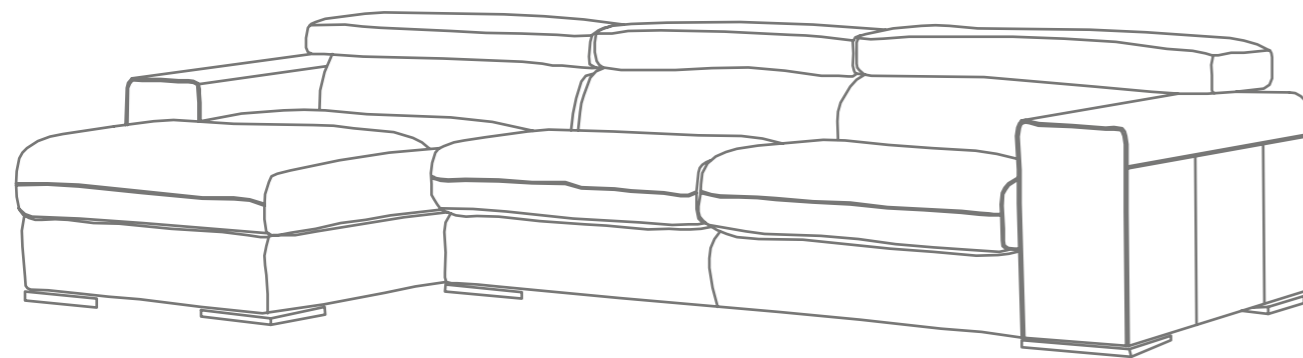

Bassico

	240	220	200	180	120	210	190	170	150
METRAJE	11	10,2	9,50	8,60	6,50	10	9,20	8,50	11
TELA CLIENTE / COM	1.394	1.326	1.257	1.162	897	1.340	1.272	1.195	1.082
SERIE 01	1.589	1.498	1.356	1.279	947	1.523	1.431	1.341	1.213
SERIE 02	1.652	1.553	1.464	1.326	981	1.582	1.484	1.387	1.255
SERIE 03	1.725	1.619	1.539	1.380	1.021	1.649	1.544	1.443	1.314
SERIE 04	1.833	1.715	1.613	1.484	1.083	1.752	1.635	1.524	1.380
PIEL / LEATHER 101	2.491	2.314	2.142	1.970	1.426	2.396	2.220	2.029	1.814
PIEL / LEATHER 102	2.812	2.558	2.407	2.318	1.779	2.642	2.388	2.234	1.987
M³	2,00	1,75	1,60	1,45	1,00	1,70	1,55	1,40	1,20
KG	85,0	80,0	75,0	70,0	50,0	80,0	75,0	70,0	65,0

	120	110	100	90	105x120	112x115	110x168	corredera eléctrica	arcón chaiselonge
	11	6,50	6,00	5,50	7,30	8,00	7,00		
	857	813	777	748	756	998	914	180	300
	958	911	867	838	861	1.128	1.040	180	300
	998	949	903	876	935	1.172	1.071	180	300
	1.021	987	941	911	966	1.231	1.117	180	300
	1.061	1.048	995	1.037	1.010	1.300	1.161	180	300
	1.428	1.415	1.355	1.331	1.130	1.653	1.609	180	300
	1.523	1.507	1.428	1.394	1.189	1.739	1.686	180	300
	1,10	1,00	0,90	0,80	1,00	0,90	1,50		
	45,0	45,0	45,0	45,0	45,0	50,0	60,0		

características técnicas

Estructura de madera recubierta de poliéster de alta densidad, con sistema de ensamblado de grapa en ángulos de unión. Respaldo con cabezal regulable en diferentes posiciones, confeccionado con cincha elástica de gran elasticidad. Almohadas de respaldo confeccionadas en goma espuma. Asientos deslizantes. Opcionales deslizantes eléctricos. Base de asiento confeccionada en goma de espuma de 32 kg suave. Patas metálicas cromadas en acabado traslúcido. Acabado fijo o deslizante.

h:0,70 f:1,05

medida total de altura 0,70 / 0,90 m
medida total de fondo 1,05 / 1,40 m
ancho total de brazo 0,30 m / opcional
ancho total brazo 0,20 m

asientos deslizantes manuales incluidos