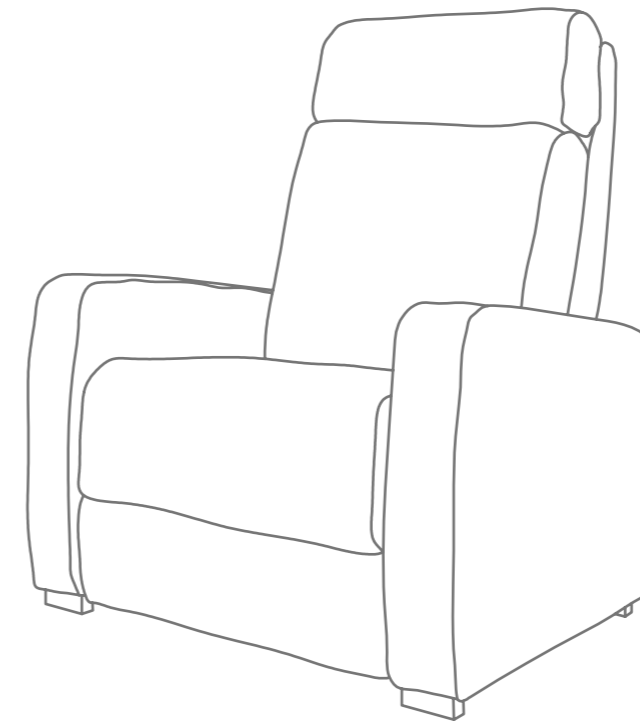

Rosso

	0,75	0,75 M
METRAJE	5	5
TELA CLIENTE / COM	560,70	798,00
SERIE 01	621,60	861,00
SERIE 02	655,20	898,80
SERIE 03	705,60	949,20
SERIE 04	735,00	978,60
PIEL / LEATHER 101	1.060,50	1.302,00
PIEL / LEATHER 102	1.163,40	1.407,00

características técnicas

Estructura de madera de pino y tablero de partículas, recubierto de gomaespuma.
Sistemas de ensamblado en ángulos de unión.
Asiento bastidor de cincha elástica de gran elasticidad
Almohada respaldo y respaldo desenfundables
Almohada respaldo relleno de fibra hueca rizada.
Almohada asiento 28kg, recubierta de fibra
Acabado relax.
Patas de madera.

medida total de altura 1,00 m
medida total de fondo 1,02 m
ancho 0,75 cm

h:1,00 f:1,02 a:0,75