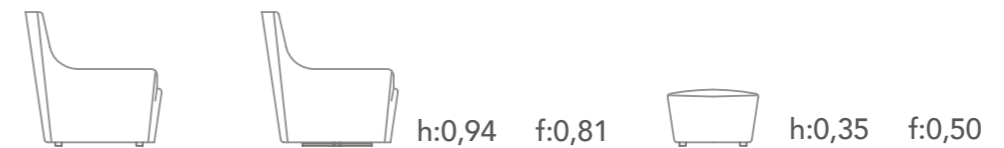

medida total de altura 0,94 m
medida total de fondo 0,81 m
medida total de ancho 0,86 m
base giratoria o fija