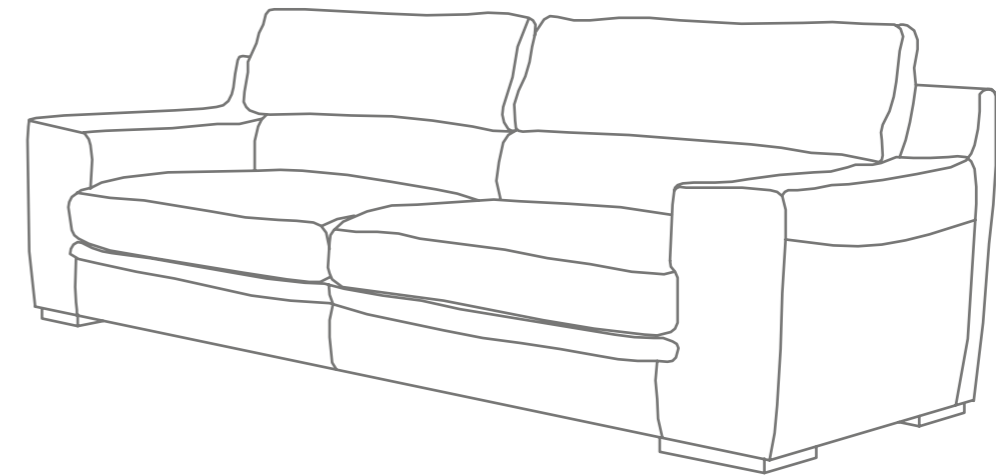

Classico Promo

	216	176
SERIE 01	1.200,00 €	1.100,00 €

características técnicas

Estructura de madera recubierta de poliéster de alta densidad, con sistema de ensamblado de grapa en ángulos de unión.
Respaldo confeccionado con cincha elástica de gran elasticidad.
Almohadas de respaldo confeccionadas en copos de microfibra rizada, desenfundables.
Base de asiento cubierto en goma de espuma de 32 kg suave.
Almohadas de asiento desenfundable.
Patas de madera en diferentes acabados provistos de topes antideslizantes en acabado traslúcido.
Asientos deslizantes.

h:0,91 f:0,95

medida total de altura 0,91 m
medida total de fondo 0,95 m
ancho total de brazo 0,28 m