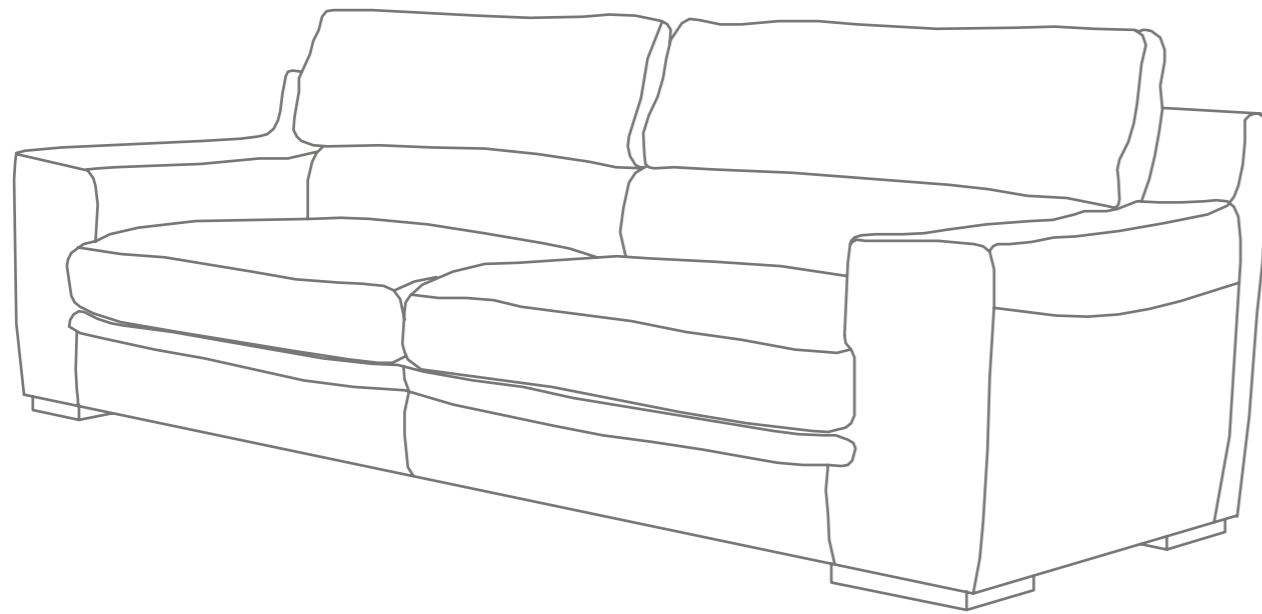

236	216	196	176	116
METRAJE	13	12,90	11	10	8
TELA CLIENTE / COM	1.262,00 €	1.199,00 €	1.134,00 €	1.120,00 €	900,00 €
SERIE 01	1.455,00 €	1.378,00 €	1.287,00 €	1.266,00 €	1.014,00 €
SERIE 02	1.533,00 €	1.447,00 €	1.348,00 €	1.323,00 €	1.058,00 €
SERIE 03	1.611,00 €	1.518,00 €	1.409,00 €	1.382,00 €	1.105,00 €
SERIE 04	1.688,00 €	1.380,00 €	1.472,00 €	1.441,00 €	1.149,00 €
PIEL / LEATHER 101	2.257,00 €	2.190,00 €	2.087,00 €	1.938,00 €	1.539,00 €
PIEL / LEATHER 102	2.495,00 €	2.427,00 €	2.341,00 €	2.159,00 €	1.737,00 €
M³	2,2	2,10	1,90	1,70	1,00
KG	80	75	70	65	45

características técnicas

Estructura de madera recubierta de poliéster de alta densidad, con sistema de ensamblado de grapa en ángulos de unión.
Respaldo confeccionado con cincha elástica de gran elasticidad.
Almohadas de respaldo confeccionadas en copos de microfibra rizada, desenfundables.
Base de asiento cubierto en goma de espuma de 32 kg suave.
Almohadas de asiento desenfundable.
Patas de madera en diferentes acabados provistos de topes antideslizantes en acabado traslúcido.
Asientos deslizantes.

h:0,91 f:0,95

medida total de altura 0,91 m
medida total de fondo 0,95 m
ancho total de brazo 0,28 m