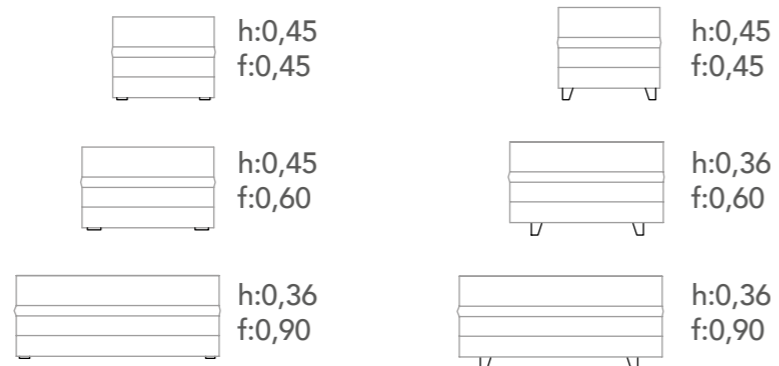

Pouf

Modelo Fly	con patas			sin patas		
	45	60	90	45	60	90
METRAJE	2	3	4	2,50	3,50	5,5
TELA CLIENTE / COM	360 €	396 €	473 €	267 €	346 €	422 €
SERIE 01	404 €	456 €	554 €	310 €	407 €	503 €
SERIE 02	416 €	472 €	575 €	323 €	423 €	524 €
SERIE 03	430 €	486 €	596 €	337 €	442 €	546 €
SERIE 04	440 €	502 €	616 €	346 €	455 €	565 €
PIEL / LEATHER 101	491 €	563 €	691 €	399 €	520 €	640 €
PIEL / LEATHER 102	546 €	649 €	817 €	453 €	610 €	767 €
M ³				0,15	0,25	0,30
KG				10	14	20