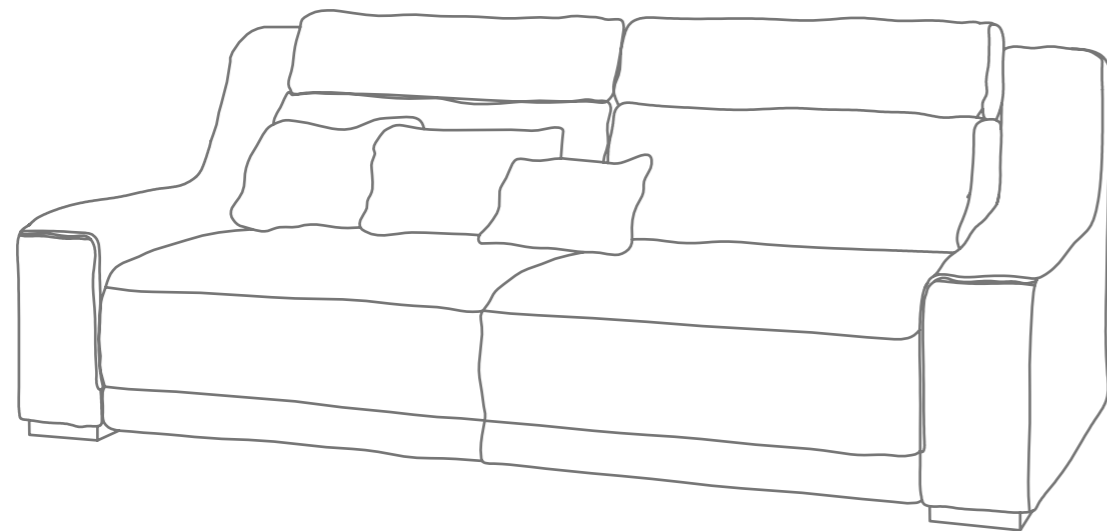

Evvo Promo

	 226 2R	 212 2R	 192 2R	 290 2R	 291x235 2R
SERIE 01	1.875,00	1.800,00	1.724,00	2.475,00	3.439,00
PIEL / LEATHER 101	2.646,00	2.494,00	2.428,00	3.680,00	4.808,00

características técnicas

Estructura de madera recubierta de poliéster de alta densidad, con sistema de ensamblado de grapa en ángulos de unión.
Respaldo confeccionado con cincha elástica de gran elasticidad.
Almohadas de respaldo confeccionadas en goma espuma.
Base de asiento confeccionada en goma espuma de 32 kg, reforzada con viscoelástica súper suave y recubierta de fibra termofusionada y antialérgica.
Almohadas de asiento desenfundables.
Asientos relax con motor.
Patas de madera provistas de topes antideslizantes en acabado traslúcido.

h:1,00 f:1,02 a:0,75

medida total de altura: 1,00 m
medida total de fondo: 1,02 m
ancho: 0,75 cm

Acabados
madera
laca
laminado

abbiamo
-360