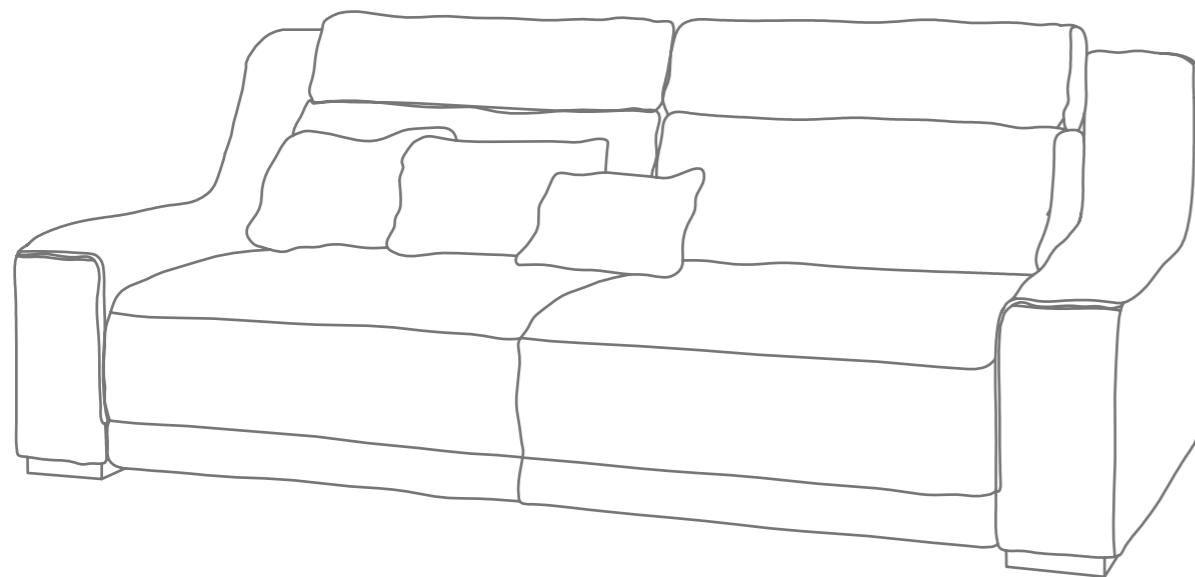

R				R			
	113	103	93	83	90	80	70	60
METRAJE	9,5	8,5	8	7,5	8,5	7	6,5	5,5
TELA CLIENTE / COM	907	855	843	832	815	752	727	701
SERIE 01	1.042	979	959	939	903	840	795	781
SERIE 02	1.075	1.012	990	968	928	865	835	804
SERIE 03	1.121	1.058	1.033	1.008	960	897	802	834
SERIE 04	1.161	1.098	1.072	1.046	993	930	896	861
PIEL / LEATHER 101	1.470	1.386	1.349	1.313	1.378	1.273	1.251	1.187
PIEL / LEATHER 102	1.650	1.562	1.449	1.407	1.542	1.432	1.380	1.326

	113	103	93	83	90	80	70	60	106	115x115	103x106
	9,5	8,5	8	7,5	8,5	7	6,5	5,5	8	8	8,5
	729	666	654	643	592	529	521	512	962	773	790
	853	790	170	750	683	620	606	592	1.096	907	909
	886	823	801	779	706	643	629	615	1.132	943	943
	932	869	843	817	739	676	659	643	1.182	991	987
	977	914	885	857	771	708	690	672	1.231	1.042	1.029
	1.302	1.197	1.159	1.121	1.155	1.050	1.076	998	1.439	1.245	1.428
	1.474	1.364	1.320	1.276	1.305	1.195	1.161	1.128	1.548	1.359	1.604

características técnicas

Estructura de madera recubierta de poliéster de alta densidad, con sistema de ensamblado de grapa en ángulos de unión. Respaldo confeccionado con cincha elástica de gran elasticidad. Almohadas de respaldo confeccionadas en goma espuma. Base de asiento confeccionada en goma espuma de 32 kg, reforzada con viscoelástica súper suave y recubierta de fibra termofusionada y antialérgica. Almohadas de asiento desenfundables. Asientos relax con motor. Patas de madera provistas de topes antideslizantes en acabado traslúcido.

h:1,00 f:1,02 a:0,75

medida total de altura: 1,00 m
medida total de fondo: 1,02 m
ancho: 0,75 cm