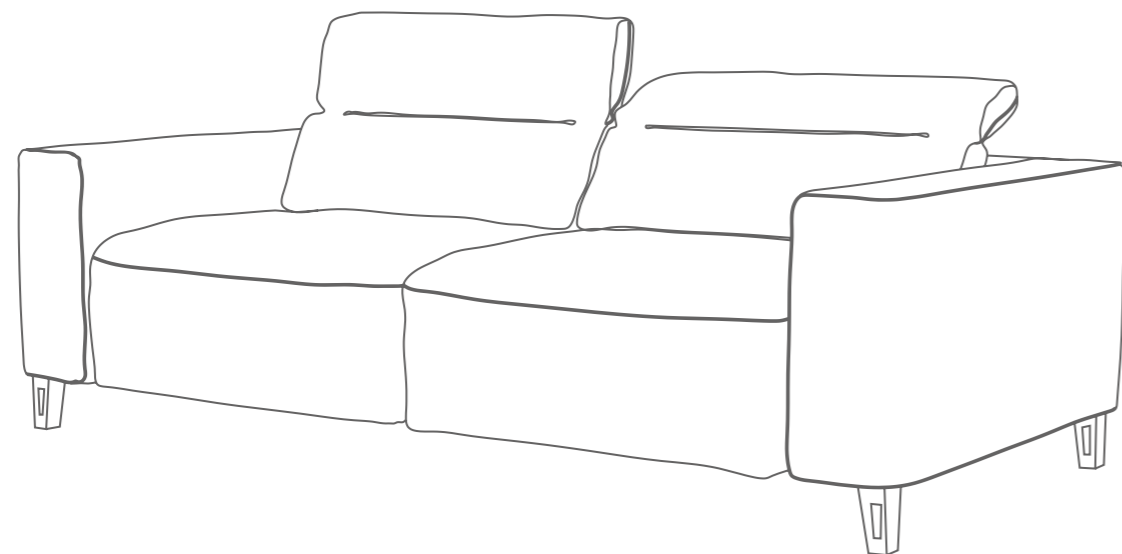

R				R														
	113	103	93	83	90	80	70	60	113	103	93	83	90	80	70	60	105x120	115x115	103x167
METRAJE	9,5	8,5	8	7,5	8,5	7	6,5	5,5	9,5	8,5	8	7,5	8,5	7	6,5	5,5	8	7	8,5
TELA CLIENTE / COM	1.113 €	1.078 €	1.048 €	1.015 €	929 €	913 €	878 €	853 €	876 €	840 €	782 €	759 €	699 €	678 €	618 €	568 €	898 €	886 €	1.105 €
SERIE 01	1.173 €	1.134 €	1.085 €	1.054 €	982 €	940 €	898 €	871 €	918 €	868 €	853 €	846 €	765 €	738 €	650 €	616 €	1.011 €	974 €	1.156 €
SERIE 02	1.239 €	1.188 €	1.137 €	1.104 €	1.024 €	980 €	954 €	925 €	1.000 €	952 €	888 €	863 €	795 €	770 €	710 €	660 €	1.055 €	1.055 €	1.242 €
SERIE 03	1.296 €	1.242 €	1.188 €	1.148 €	1.064 €	1.018 €	972 €	942 €	1.040 €	988 €	923 €	893 €	830 €	800 €	725 €	797 €	1.096 €	1.090 €	1.280 €
SERIE 04	1.350 €	1.294 €	1.238 €	1.202 €	1.103 €	1.056 €	1.008 €	978 €	1.079 €	1.023 €	954 €	918 €	860 €	830 €	750 €	695 €	1.140 €	1.137 €	1.348 €
PIEL / LEATHER 101	1.504 €	1.422 €	1.383 €	1.318 €	1.346 €	1.316 €	1.304 €	1.218 €	1.360 €	1.276 €	1.202 €	1.166 €	1.177 €	1.095 €	1.010 €	930 €	1.490 €	1.269 €	1.567 €
PIEL / LEATHER 102	1.687 €	1.603 €	1.563 €	1.500 €	1.427 €	1.394 €	1.381 €	1.290 €	1.474 €	1.373 €	1.300 €	1.262 €	1.274 €	1.185 €	1.076 €	995 €	1.406 €	1.334 €	1.613 €

características técnicas

Estructura de madera, con sistemas de ensamblado de grapa en ángulos de unión.
Recubierta de goma espuma.
Confeccionado con cincha elástica de gran elasticidad.
Almohada asiento en goma 32kg supersuave.
Cabezal y riñonera 25kg supersuave especial soft de ultima generación.
Mecanismo relax motorizado pata alta.
Bisagra italiana con regulacion de posiciones.
Pata madera de diseño de 12 cm en madera de nogal lacado o roble.
Acabado fijo o relax. Almohadas desenfundables. Respaldo.

medida total de altura 1,02 m
medida total de fondo 1,06 / 1,57 m
ancho total de brazo 0,23 m

Opcional: con batería 150€
Para colores especiales llevará incremento 80,00€