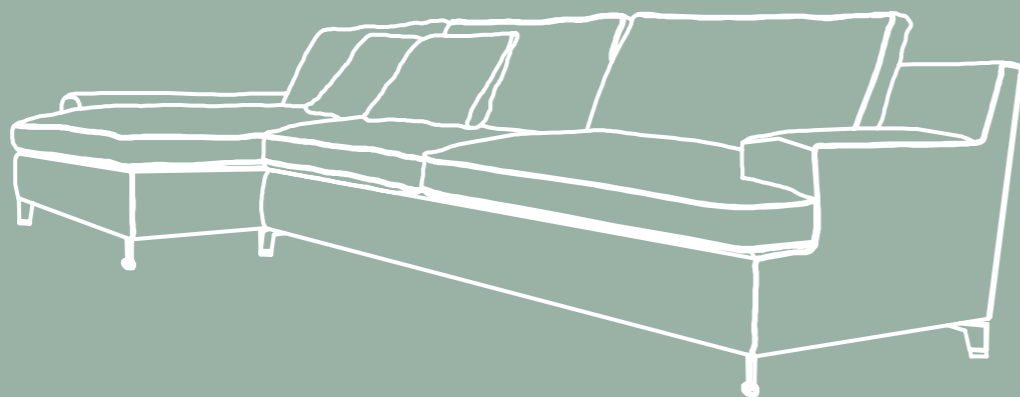

h: 0,94 m f: 0,98 m

—
medidas totales

altura: 0,94 m

fondo: 0,98 m

ancho brazo: 0,22 m

h: 0,94 m f: 1,60 m

—
medidas totales

altura: 0,94 m

fondo: 1,60 m

ancho brazo: 0,22 m