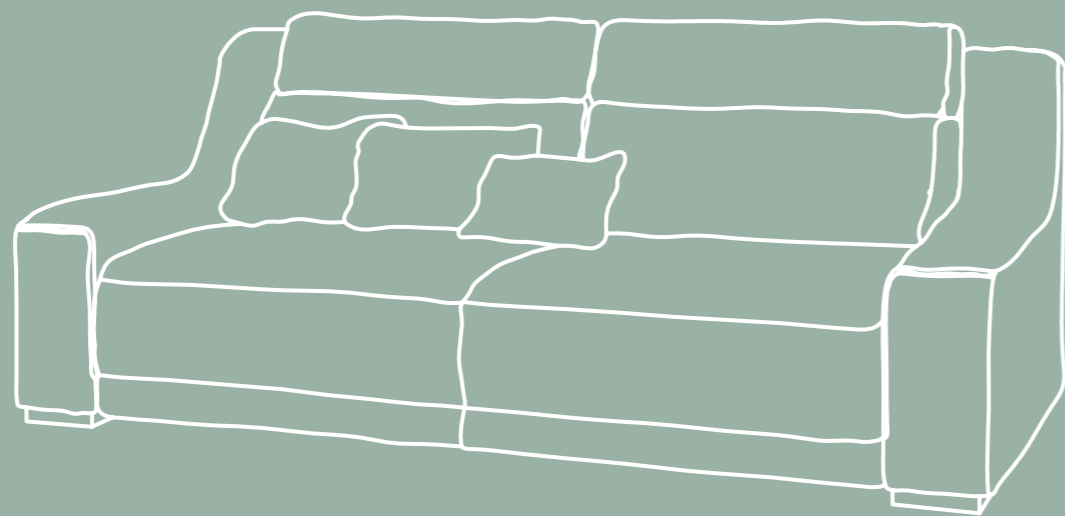

—  
medidas totales

altura: 0,95 m

fondo: 1,60 m

ancho brazo: 0,20 m

**Evvo**

---

h: 1,00 m   f: 1,02 m   a: 0,75 m

—  
medidas totales  
altura: 1,00 m  
fondo: 1,02 m  
ancho: 0,75 m