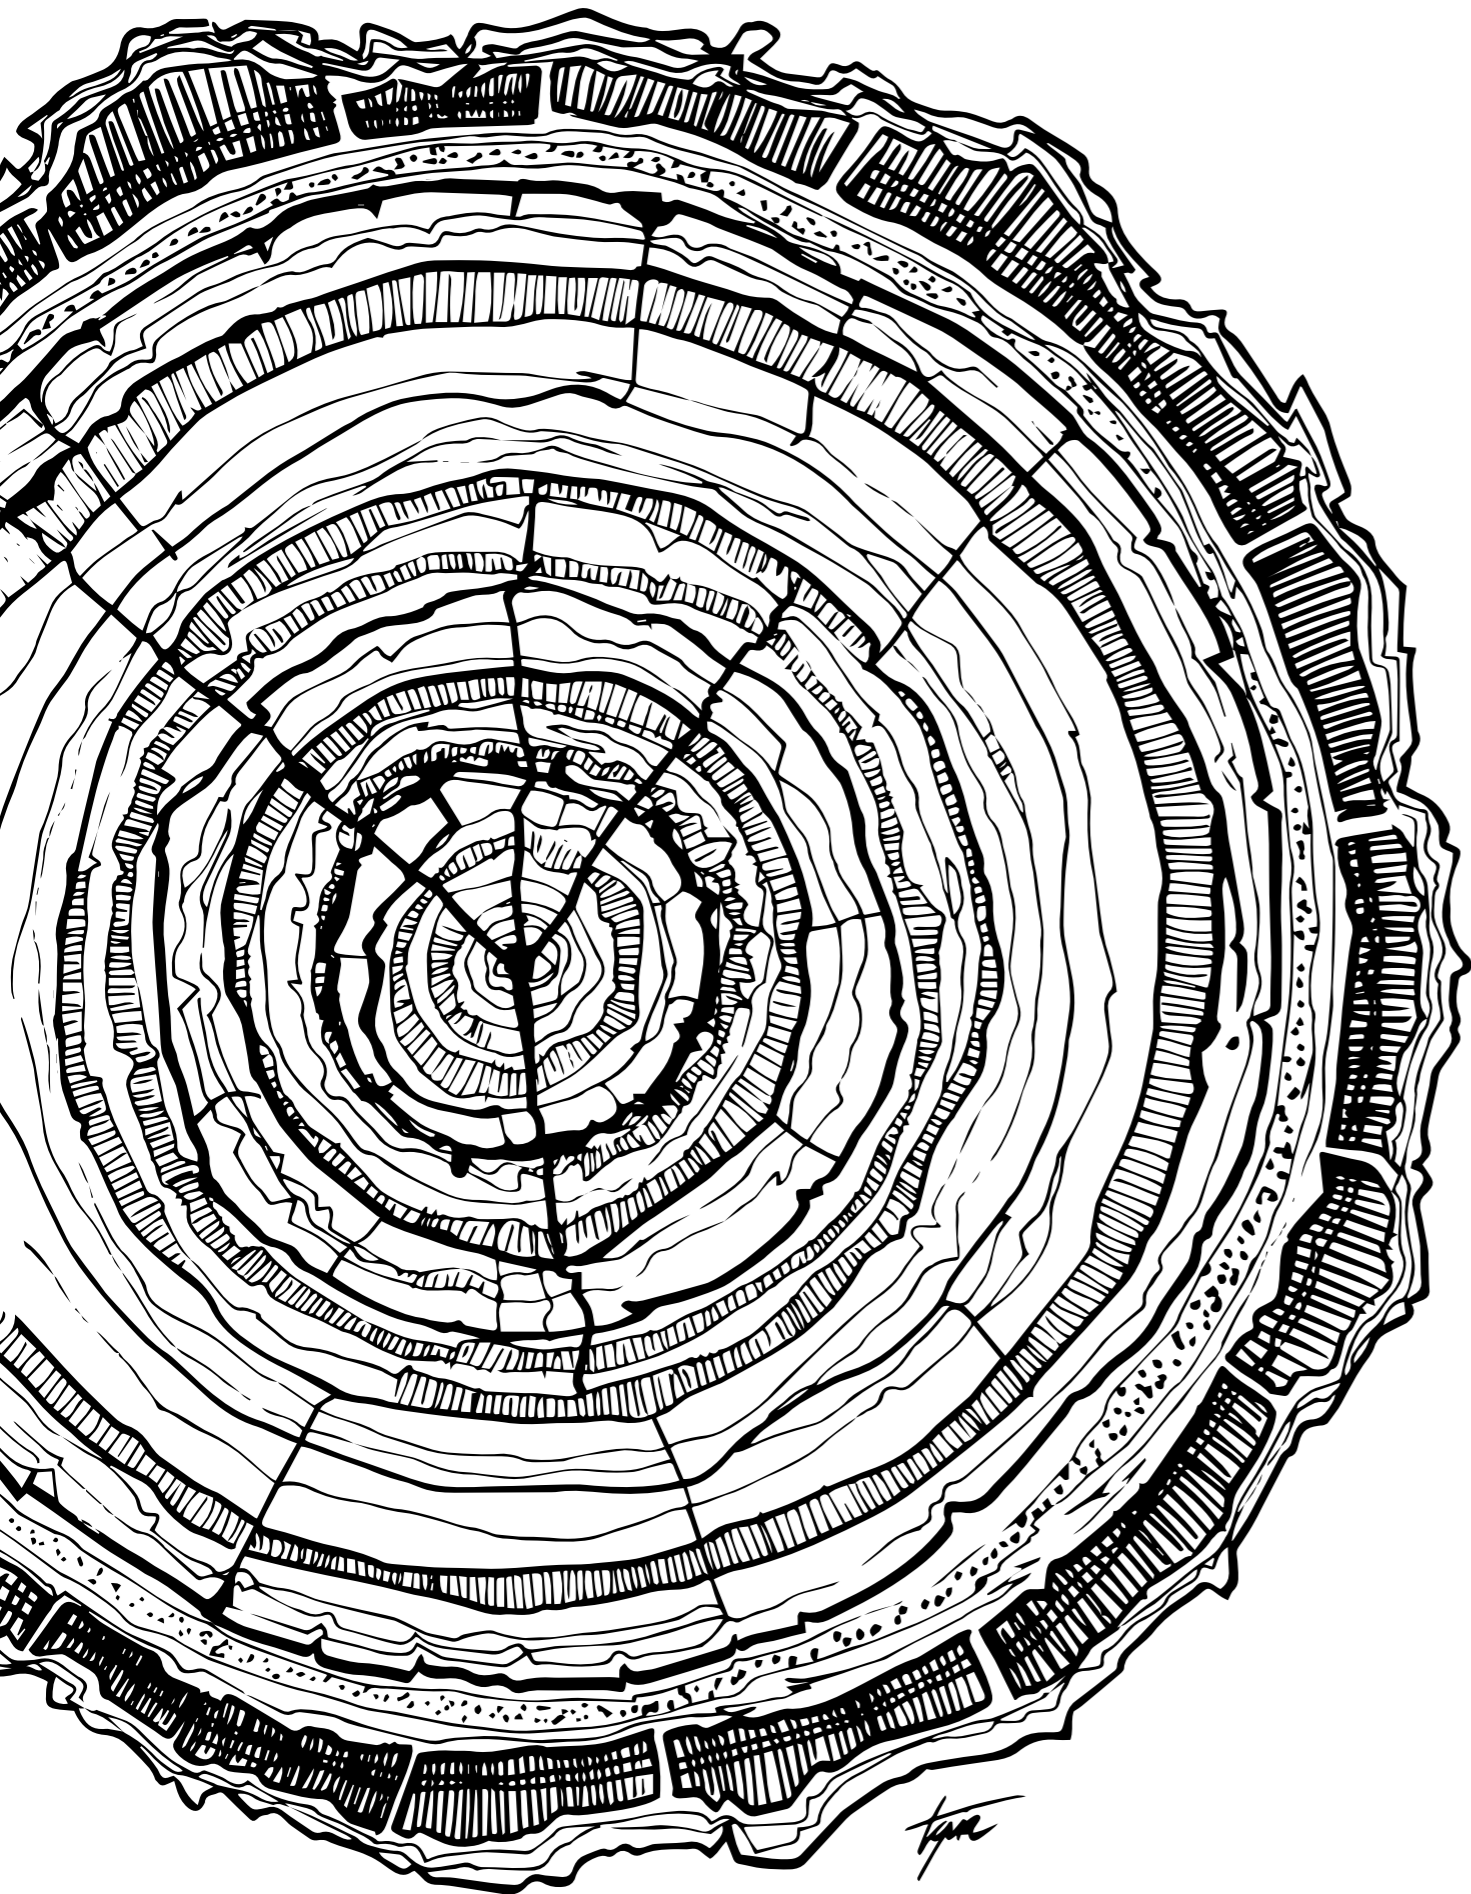

fondo: 1,06 m / 1,57 m

ancho brazo: 0,23 m